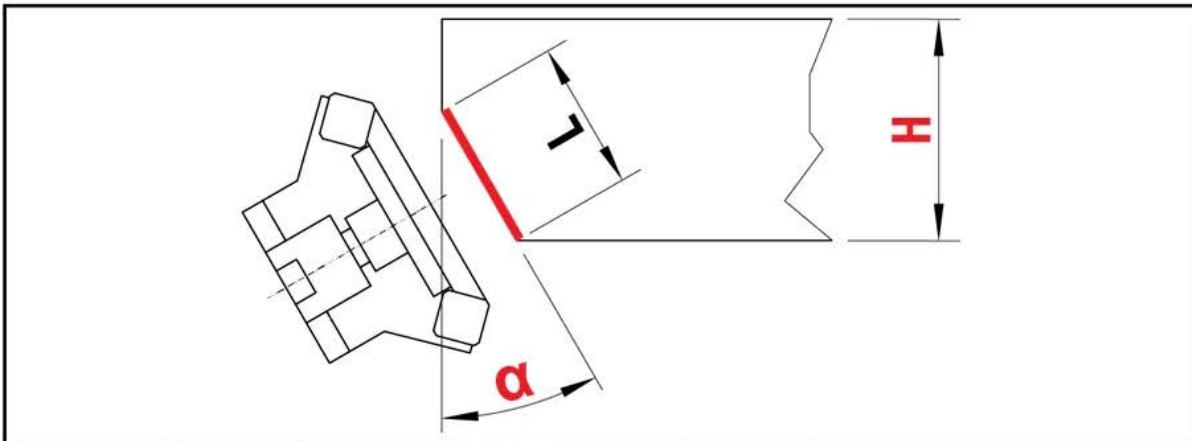

Technical data

- Motor Power 230/400 V, 3 phase, 5,5 kW, 50/60 HZ
- Bevel Length max 74 mm
- Bevel Angle 0° – 75°
- Plate Thickness 8 – 70 mm
- Facing max 70 mm
- Cutter Ø 80 mm – Z6
- Cutter Speed 0 – 900 RPM
- Feeding Speed 0 – 1,4 mt/min 0 – 4.59 ft/min
- Digital Display YES
- Dimensions 1012x770x h1760 mm – 39.8 x 30.3 x h69.29 – 836lbs
- Weight 380 kg

Bevel Angle

H \ α	15°	30°	37.5°	45°	50°	60°	70°	75°
15	0	0	0	6	4	0	0	0
20	4	6	8	13	12	13	15	20
25	9	12	14	20	20	23	30	40
30	15	18	20	27	28	33	45	59
35	20	23	27	34	36	43	59	71
40	25	29	33	41	43	53	72	70
45	30	35	39	48	51	63	70	68
50	35	41	46	55	59	73	68	67
55	40	46	52	62	67	72	66	65
60	46	51	58	69	74	68	64	64
70	56	64	71	74	68	62	60	61